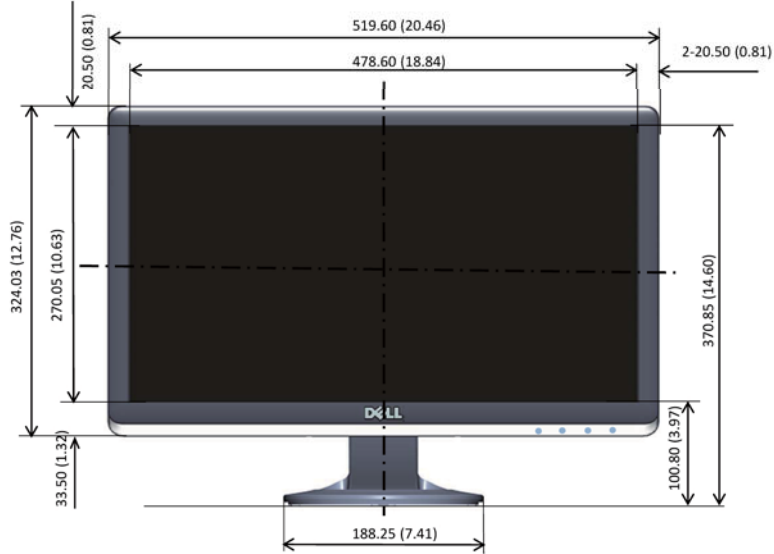

S2230MX Garis Besar Dimensi

Unit: mm (inci)
Dimensi: Nominal
Menggambar: Tidak skala

S2330MX Garis Besar Dimensi

Unit: mm (inci)
Dimensi: Nominal
Menggambar: Tidak skala